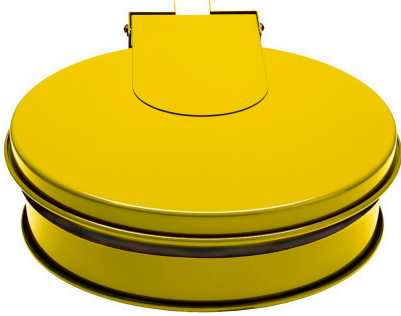

## SUPPORT SAC AVEC COUVERCLE

UGS : 3910005

### INFORMATIONS EMBALLAGE

<b>Poids</b>	5.600 kg
<b>Dimensions</b>	53.000 × 43.000 × 17.000 cm
<b>Nomenclature douaniere</b>	73269098
<b>Code EAN13</b>	3613674004679
<b>Qté UVC par PALETTE</b>	40

## DESCRIPTION DU PRODUIT

Support de sac avec couvercle jaune RONDO

Dimensions du support : 41.5 x 53.5 x 15 cm

Poids : 5.6 Kg

Matériaux : Acier galvanisé

Finition : Galvanisé et poudré polyester

Couleur : Jaune

Forme : Circulaire

Caractéristiques techniques :

- Fixation sur poteau ou mural
- Accessoires pour fixation disponibles
- Maintien de sac par ceinture en néoprène
- Visserie incluse

Produits associés :

Poteau (bleu : 3920000, vert : 3920002, gris : 3920001)